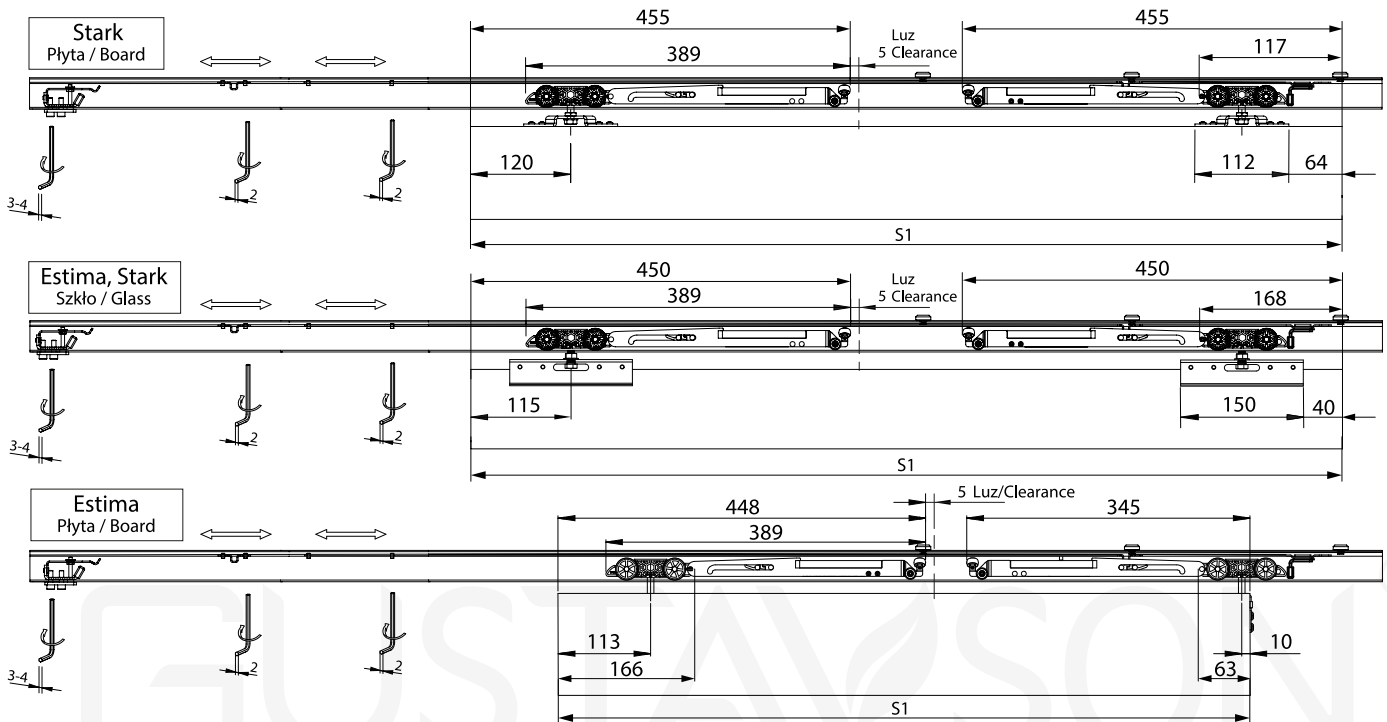

SAMODOMYKACZ SLX PLUS / SOFTCLOSER SLX PLUS 40-60 KG

w kasetach / in pocket doors - Stark i Estima

Z SZYNYĄ K-100 / WITH RAIL K-100

Przed montażem sprawdź zgodność produktu: jakość, ilość i wymiary. W przypadku niezgodności należy niezwłocznie zgłosić ten fakt sprzedawcy.

Prior to installation check all elements of the set: finish quality, quantity, dimensions. In case of any issues please contact your supplier.

UWAGA: Należy wyjąć szynę z systemu w celu założenia samodomykacza oraz chwytaka. / **NOTE:** Remove the rail from the system in order to install the soft-closer and the gripper.