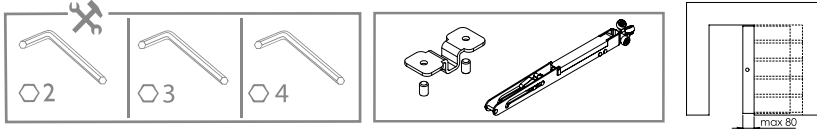

SAMODOMYKACZ SLX PLUS / SOFTCLOSER SLX PLUS 40-60 KG

w kasetach / in pocket doors - Stark i Estima

Z SZYNYĄ K-100 / WITH RAIL K-100

Przed montażem sprawdź zgodność produktu: jakość, ilość i wymiary. W przypadku niezgodności należy niezwłocznie zgłosić ten fakt sprzedawcy.

Prior to installation check all elements of the set: finish quality, quantity, dimensions. In case of any issues please contact your supplier.

UWAGA: Należy wyjąć szynę z systemu w celu założenia samodomykacza oraz chwytaka. / **NOTE:** Remove the rail from the system in order to install the soft-closer and the gripper.