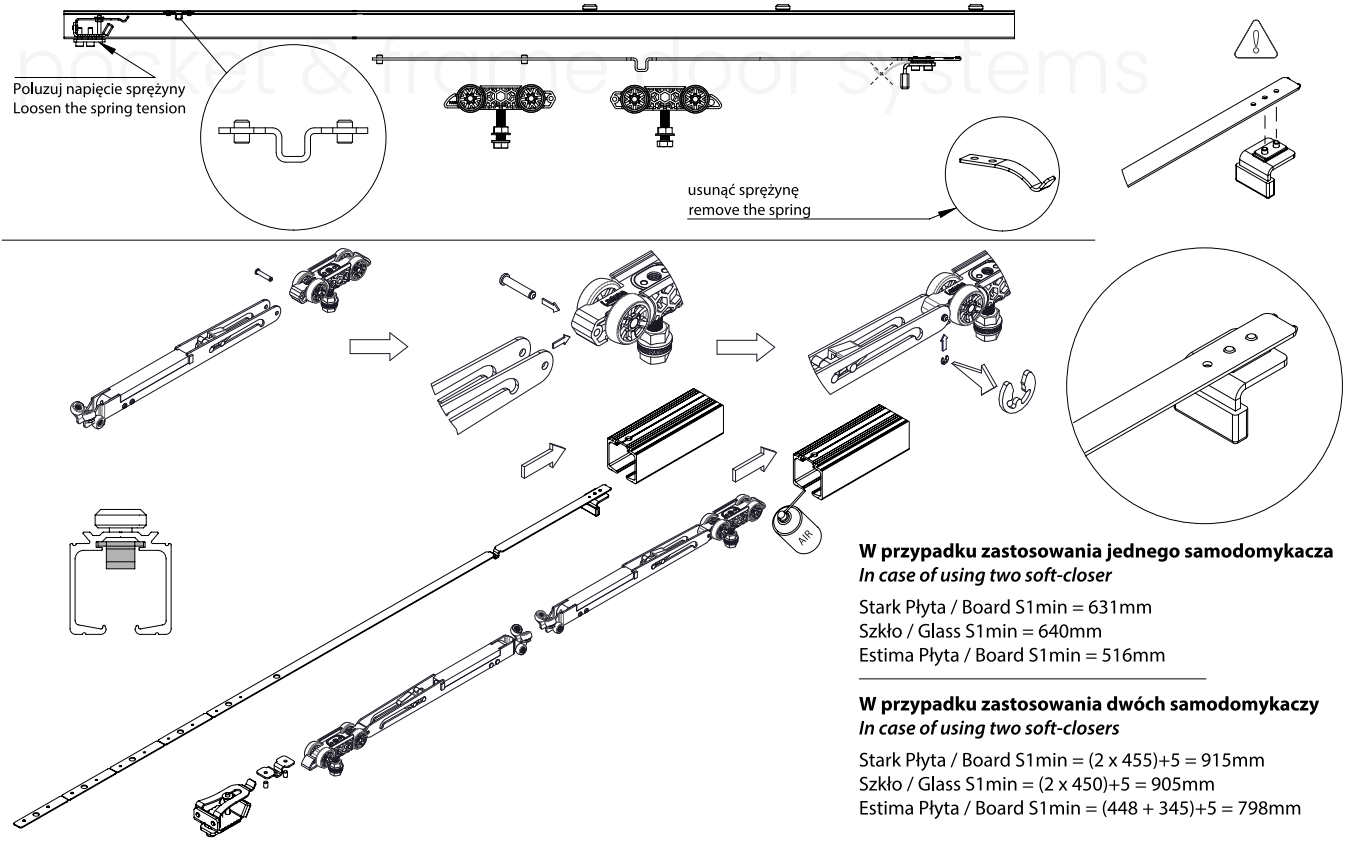

SAMODOMYKACZ SLX PLUS / SOFTCLOSER SLX PLUS 40-60 KG

w kasetach / in pocket doors - Stark i Estima

Z SZYNYĄ K-100 / WITH RAIL K-100

Przed montażem sprawdź zgodność produktu: jakość, ilość i wymiary. W przypadku niezgodności należy niezwłocznie zgłosić ten fakt sprzedawcy.

Prior to installation check all elements of the set: finish quality, quantity, dimensions. In case of any issues please contact your supplier.

UWAGA: Należy wyjąć szynę z systemu w celu założenia samodomykacza oraz chwytaka. / **NOTE:** Remove the rail from the system in order to install the soft-closer and the gripper.