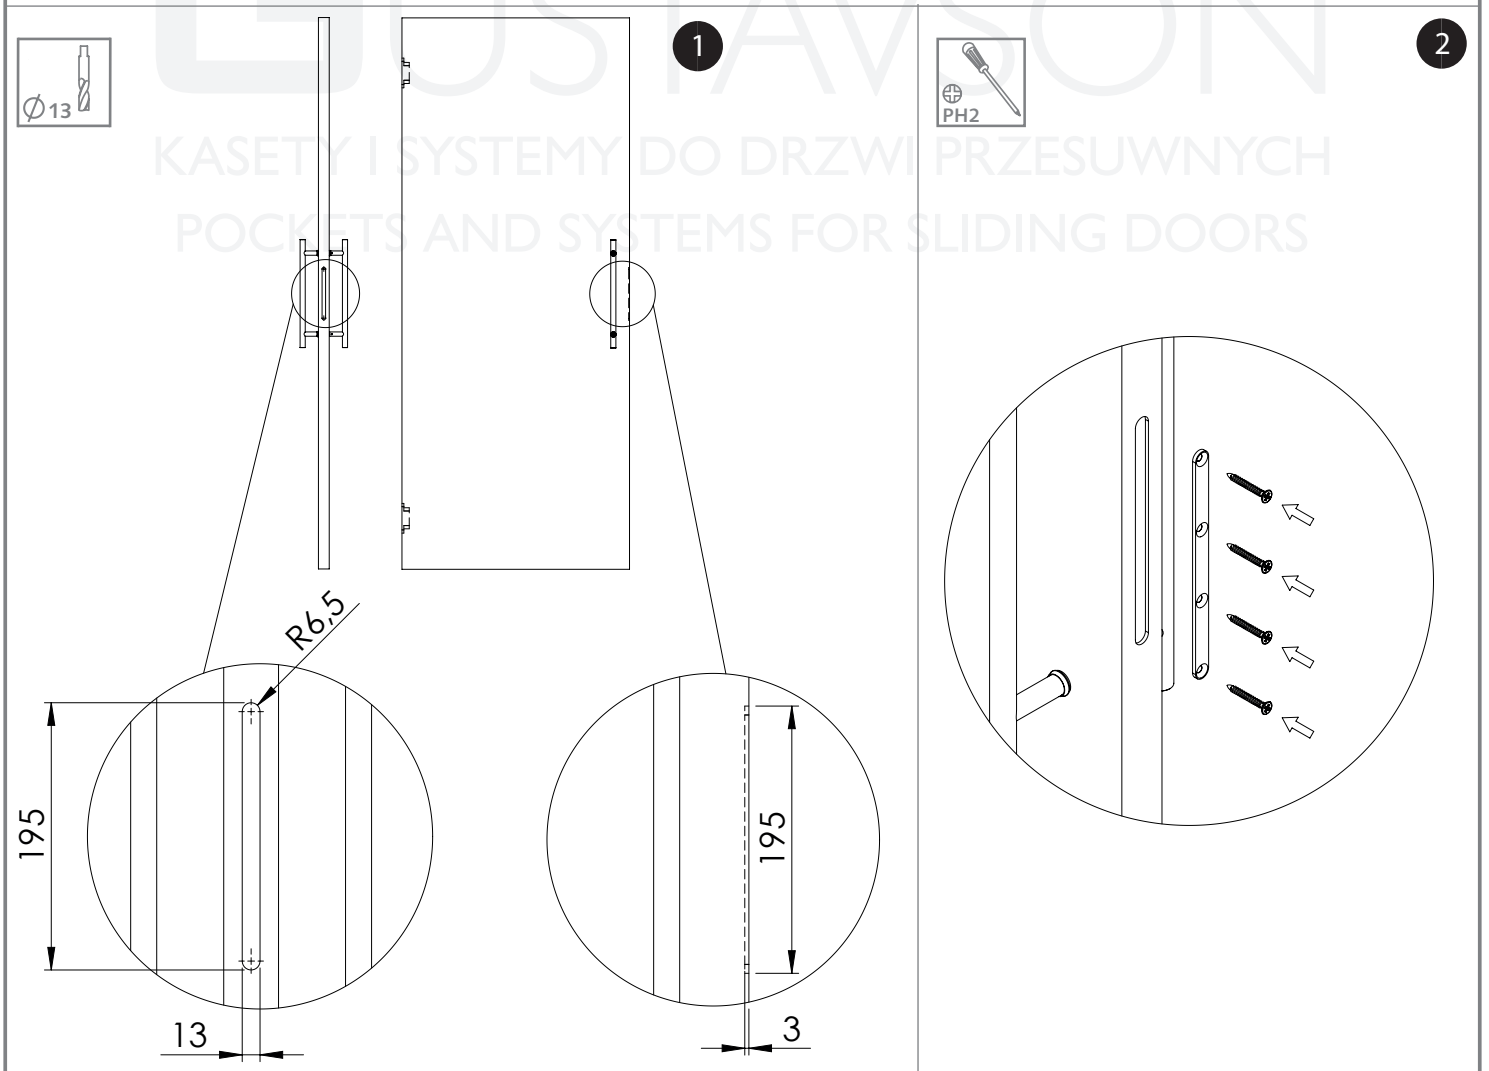

ZAMEK MAGNETYCZNY BALANCE DO DRZWI DREWNIANYCH MONTAŻ DO OŚCIEŻNICY
BALANCE MAGNETIC LOCK FOR WOODEN DOOR MOUNTING TO THE DOOR FRAME

* Wkręt do ościeżnic aluminiowych.
 Wchodzi do kompletu.

* Screw for aluminium frames.
 Included in set.