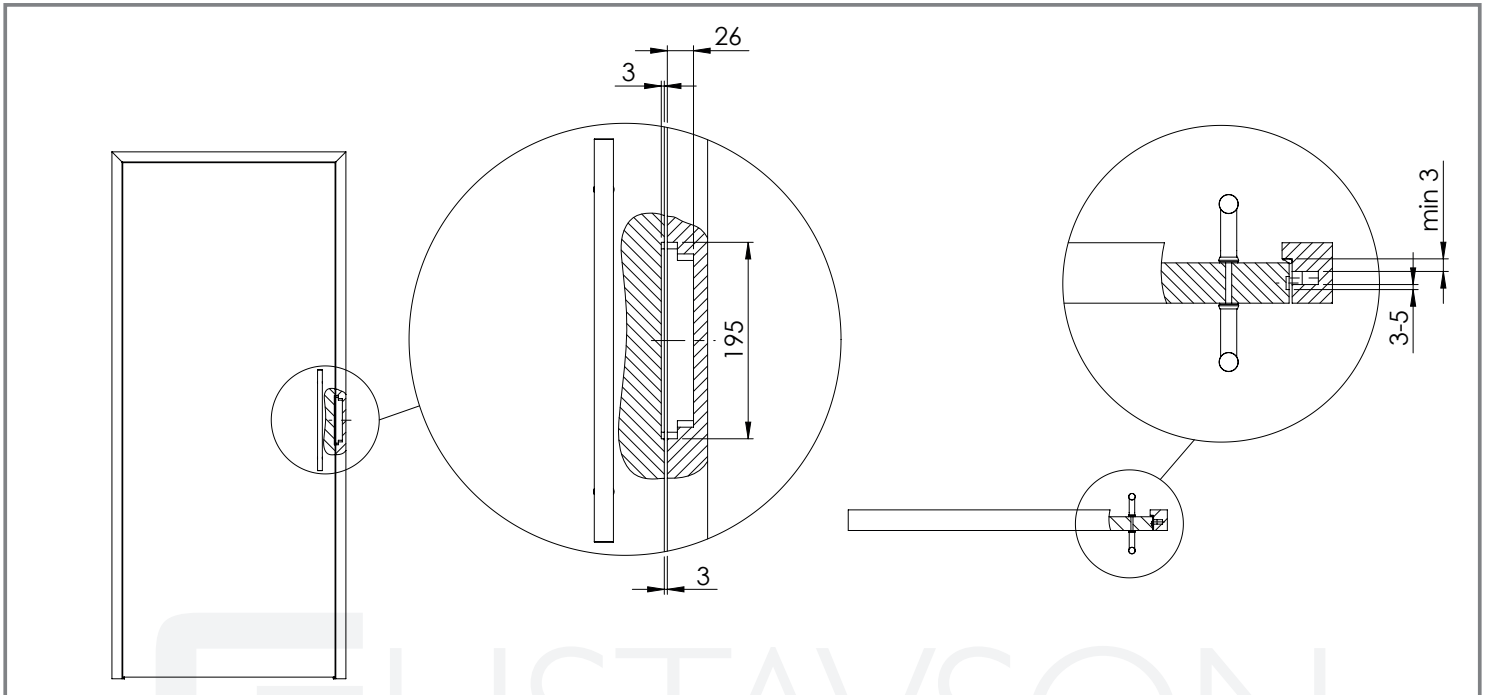

ZAMEK MAGNETYCZNY BALANCE DO DRZWI DREWNIANYCH MONTAŻ DO OŚCIEŻNICY
BALANCE MAGNETIC LOCK FOR WOODEN DOOR MOUNTING TO THE DOOR FRAME

* Wkręt do ościeżnic aluminiowych.
 Wchodzi do kompletu.

* Screw for aluminium frames.
 Included in set.