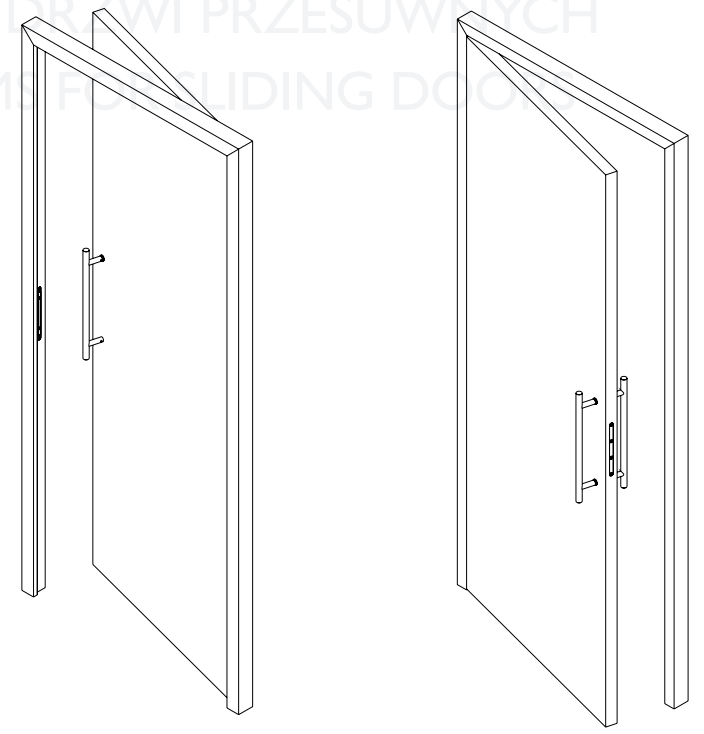

ZAMEK MAGNETYCZNY BALANCE DO DRZWI DREWNIANYCH MONTAŻ DO OŚCIEŻNICY
BALANCE MAGNETIC LOCK FOR WOODEN DOOR MOUNTING TO THE DOOR FRAME

* Wkręt do ościeżnic aluminiowych.
 Wchodzi do kompletu.

* Screw for aluminium frames.
 Included in set.