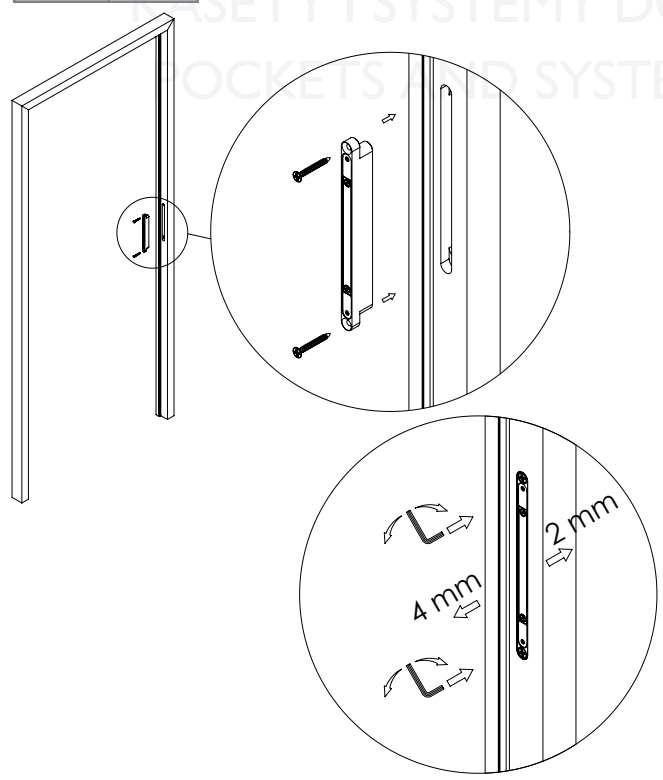

ZAMEK MAGNETYCZNY BALANCE DO DRZWI DREWNIANYCH MONTAŻ DO OŚCIEŻNICY
BALANCE MAGNETIC LOCK FOR WOODEN DOOR MOUNTING TO THE DOOR FRAME

* Wkręt do ościeżnic aluminiowych.
 Wchodzi do kompletu.

* Screw for aluminium frames.
 Included in set.