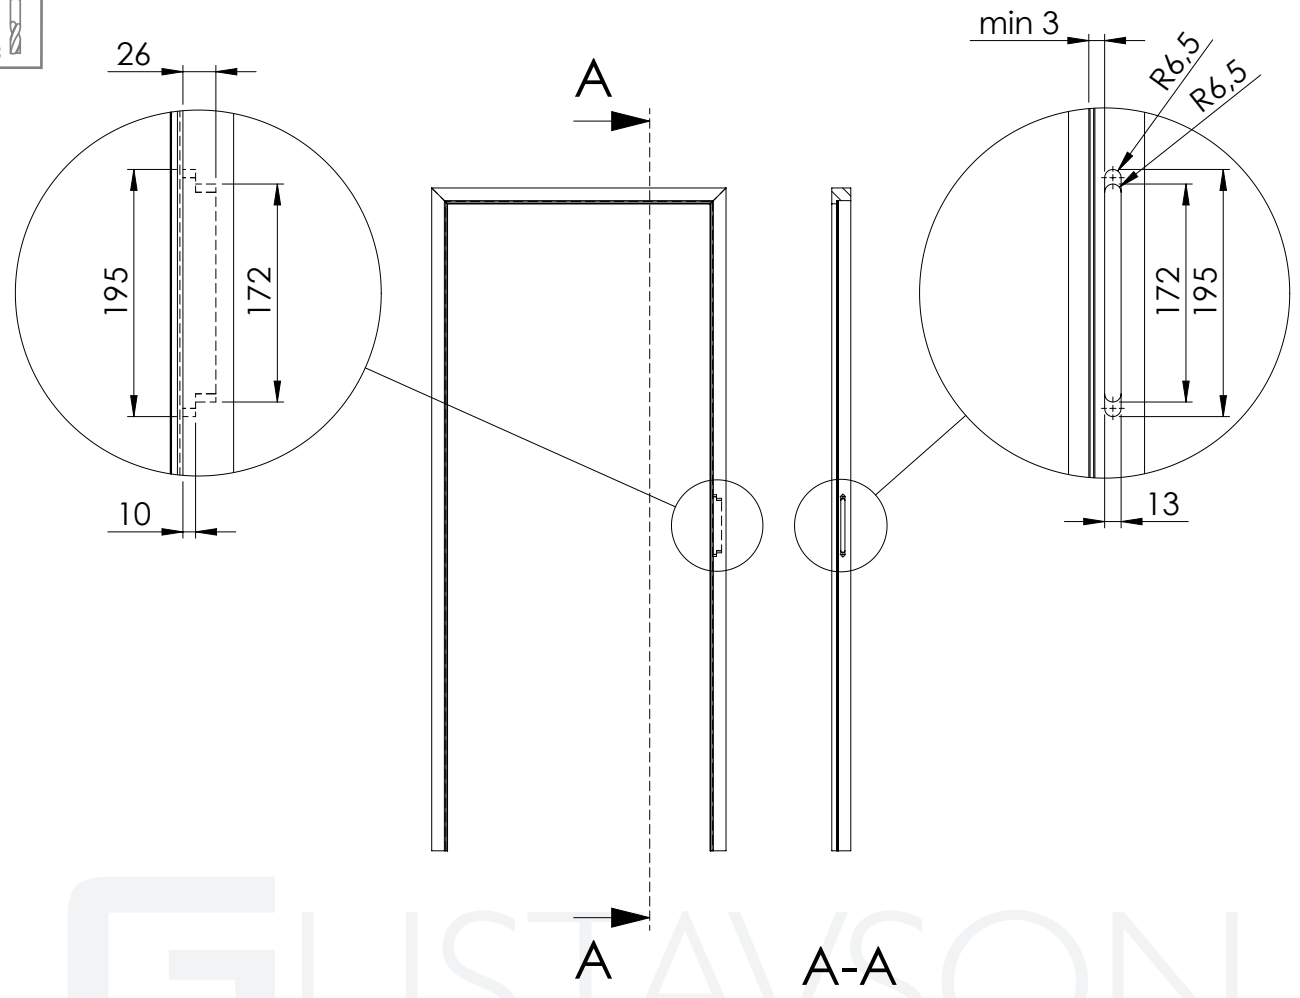

ZAMEK MAGNETYCZNY BALANCE DO DRZWI DREWNIANYCH MONTAŻ DO OŚCIEŻNICY
BALANCE MAGNETIC LOCK FOR WOODEN DOOR MOUNTING TO THE DOOR FRAME

* Wkręt do ościeżnic aluminiowych.
 Wchodzi do kompletu.

* Screw for aluminium frames.
 Included in set.