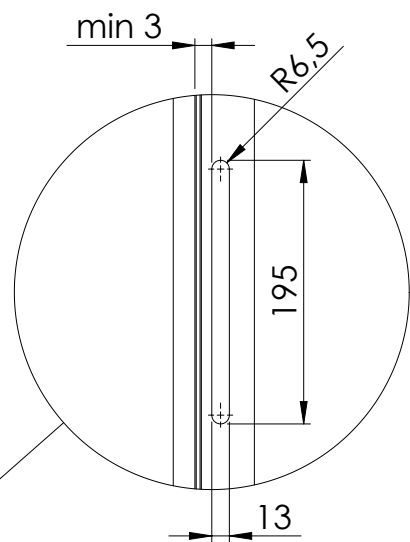

3

GUSTAVSON

4

KASETY I SYSTEMY DO DRZWI PRZESUWNYCH
POCKETS AND SYSTEMS FOR SLIDING DOORS

Zaleca się postępowanie zgodnie z niniejszą instrukcją przy użyciu odpowiednich narzędzi, zgodnych ze wskazaniami. W przypadku elementów, których powierzchnia może być ostra należy stosować środki ochrony indywidualnej oraz zabezpieczenie obszaru pracy. Firma Laguna Fabryka Okuć S.A. uchyla się od odpowiedzialności za działania wynikające z postępowania niezgodnego z niniejszą instrukcją.
It is recommended that you follow these instructions using the appropriate tools as indicated. In the case of elements whose surface can be sharp, use personal protective equipment and work area protection. The company Laguna Hardware Factory Joint-Stock Company refrains from liability for actions resulting from conduct incompatible with this instruction.

2302