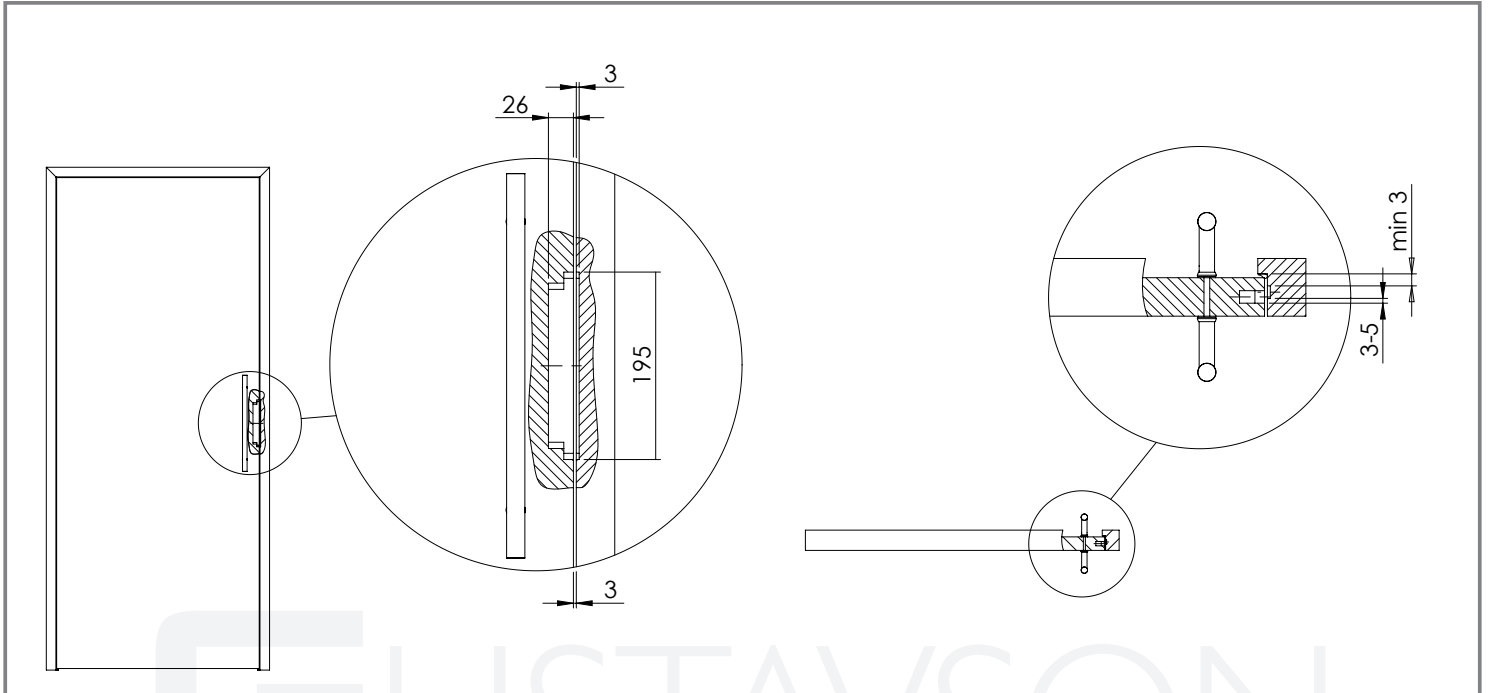

ZAMEK MAGNETYCZNY BALANCE DO DRZWI DREWNIANYCH MONTAŻ DO DRZWI

BALANCE MAGNETIC LOCK FOR WOODEN DOOR MOUNTING TO THE DOOR

MONTAŻ DO DRZWI
MOUNTING TO THE DOOR

* Wkręt do ościeżnic aluminiowych.
Wchodzi do kompletu.

* Screw for aluminium frames.
Included in set.

1