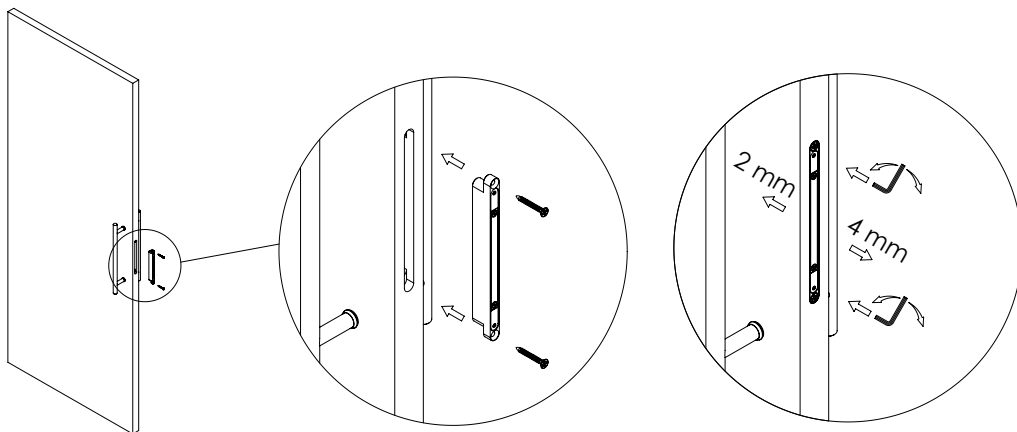

ZAMEK MAGNETYCZNY BALANCE DO DRZWI DREWNIANYCH MONTAŻ DO DRZWI

BALANCE MAGNETIC LOCK FOR WOODEN DOOR MOUNTING TO THE DOOR

MONTAŻ DO DRZWI
MOUNTING TO THE DOOR

* Wkręt do ościeżnic aluminiowych.
Wchodzi do kompletu.

* Screw for aluminium frames.
Included in set.

1

2

3

GUSTAVSON

4

KASETY I SYSTEMY DO DRZWI PRZESUWNYCH
POCKETS AND SYSTEMS FOR SLIDING DOORS

Zaleca się postępowanie zgodnie z niniejszą instrukcją przy użyciu odpowiednich narzędzi, zgodnych ze wskazaniami. W przypadku elementów, których powierzchnia może być ostra należy stosować środki ochrony indywidualnej oraz zabezpieczenie obszaru pracy. Firma Laguna Fabryka Okuć S.A. uchyla się od odpowiedzialności za działania wynikające z postępowania niezgodnego z niniejszą instrukcją.
It is recommended that you follow these instructions using the appropriate tools as indicated. In the case of elements whose surface can be sharp, use personal protective equipment and work area protection. The company Laguna Hardware Factory Joint-Stock Company refrains from liability for actions resulting from conduct incompatible with this instruction.