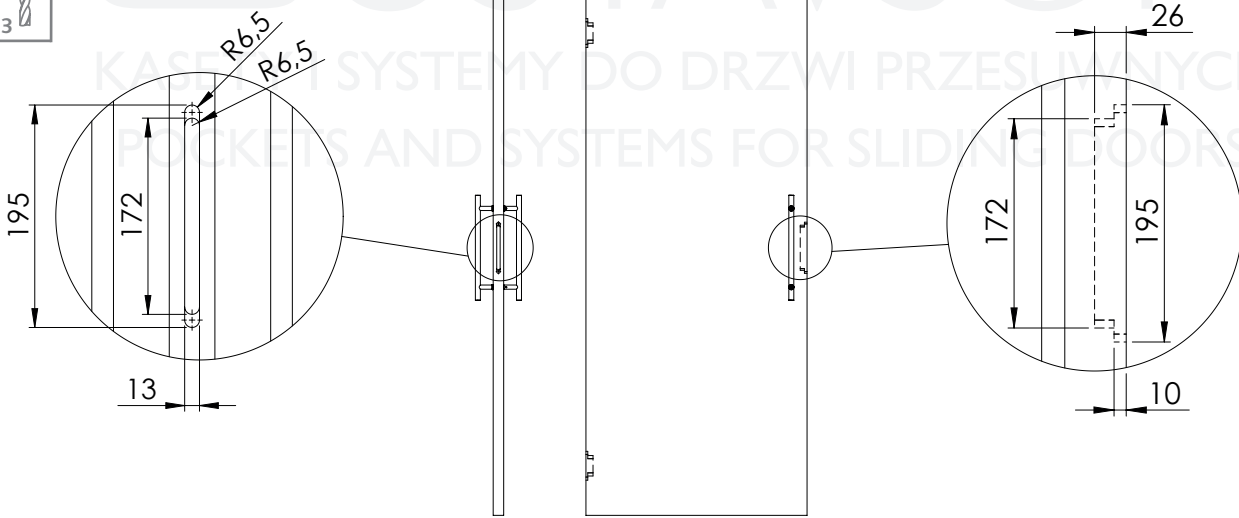

ZAMEK MAGNETYCZNY BALANCE DO DRZWI DREWNIANYCH MONTAŻ DO DRZWI

BALANCE MAGNETIC LOCK FOR WOODEN DOOR MOUNTING TO THE DOOR

MONTAŻ DO DRZWI
MOUNTING TO THE DOOR

* Wkręt do ościeżnic aluminiowych.
Wchodzi do kompletu.

* Screw for aluminium frames.
Included in set.

1