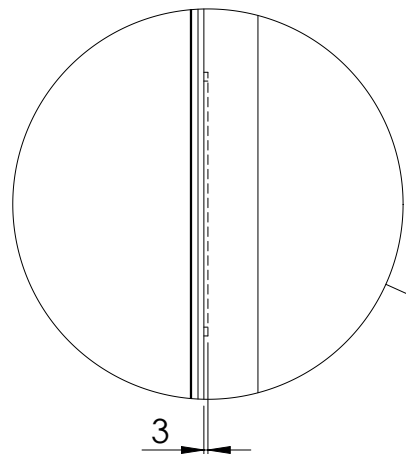

3

GUSTAVSON

4

KASETY I SYSTEMY DO DRZWI PRZESUWNYCH
POCKETS AND SYSTEMS FOR SLIDING DOORS

Zaleca się postępowanie zgodnie z niniejszą instrukcją przy użyciu odpowiednich narzędzi, zgodnych ze wskazaniami. W przypadku elementów, których powierzchnia może być ostra należy stosować środki ochrony indywidualnej oraz zabezpieczenie obszaru pracy. Firma Laguna Fabryka Okuć S.A. uchyla się od odpowiedzialności za działania wynikające z postępowania niezgodnego z niniejszą instrukcją.
It is recommended that you follow these instructions using the appropriate tools as indicated. In the case of elements whose surface can be sharp, use personal protective equipment and work area protection. The company Laguna Hardware Factory Joint-Stock Company refrains from liability for actions resulting from conduct incompatible with this instruction.

2302