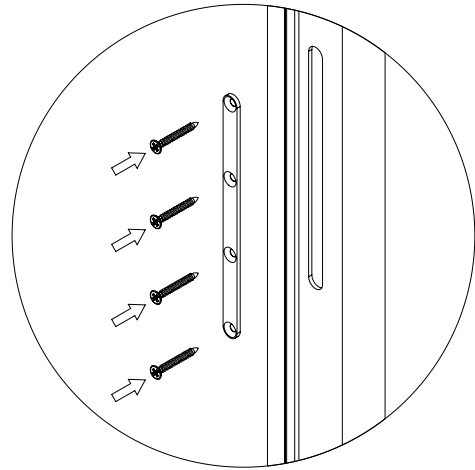

ZAMEK MAGNETYCZNY BALANCE DO DRZWI DREWNIANYCH MONTAŻ DO DRZWI

BALANCE MAGNETIC LOCK FOR WOODEN DOOR MOUNTING TO THE DOOR

MONTAŻ DO DRZWI
MOUNTING TO THE DOOR

* Wkręt do ościeżnic aluminiowych.
Wchodzi do kompletu.

* Screw for aluminium frames.
Included in set.

1

2

3

GUSTAVSON

4

KASETY I SYSTEMY DO DRZWI PRZESUWNYCH
POCKETS AND SYSTEMS FOR SLIDING DOORS

Zaleca się postępowanie zgodnie z niniejszą instrukcją przy użyciu odpowiednich narzędzi, zgodnych ze wskazaniami. W przypadku elementów, których powierzchnia może być ostra należy stosować środki ochrony indywidualnej oraz zabezpieczenie obszaru pracy. Firma Laguna Fabryka Okuć S.A. uchyla się od odpowiedzialności za działania wynikające z postępowania niezgodnego z niniejszą instrukcją.
It is recommended that you follow these instructions using the appropriate tools as indicated. In the case of elements whose surface can be sharp, use personal protective equipment and work area protection. The company Laguna Hardware Factory Joint-Stock Company refrains from liability for actions resulting from conduct incompatible with this instruction.