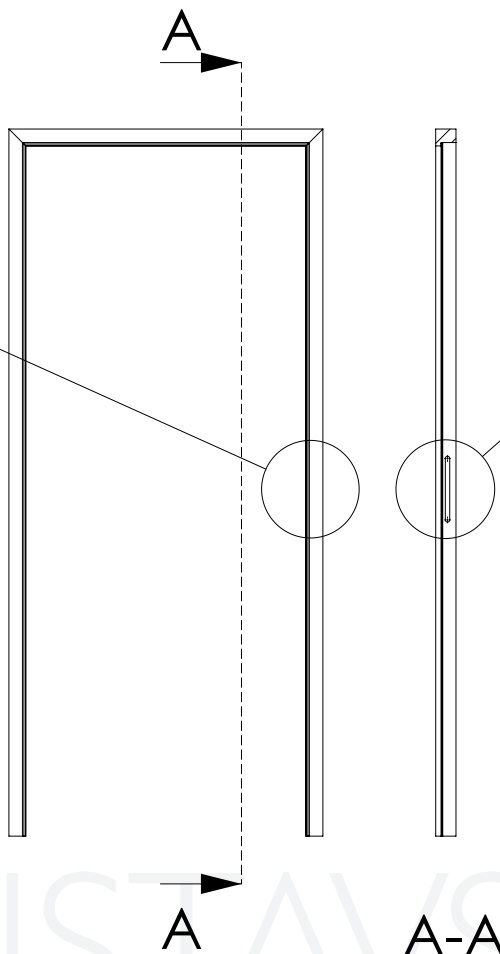

3

GUSTAVSON

4

KASETY I SYSTEMY DO DRZWI PRZESUWNYCH
POCKETS AND SYSTEMS FOR SLIDING DOORS

Zaleca się postępowanie zgodnie z niniejszą instrukcją przy użyciu odpowiednich narzędzi, zgodnych ze wskazaniami. W przypadku elementów, których powierzchnia może być ostra należy stosować środki ochrony indywidualnej oraz zabezpieczenie obszaru pracy. Firma Laguna Fabryka Okuć S.A. uchyla się od odpowiedzialności za działania wynikające z postępowania niezgodnego z niniejszą instrukcją.
It is recommended that you follow these instructions using the appropriate tools as indicated. In the case of elements whose surface can be sharp, use personal protective equipment and work area protection. The company Laguna Hardware Factory Joint-Stock Company refrains from liability for actions resulting from conduct incompatible with this instruction.

2302