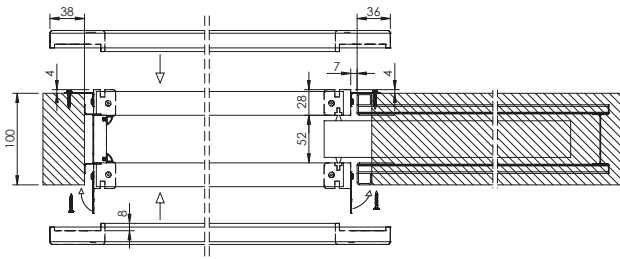

# OŚCIEŻNICA DO KASETY GUSTAVSON 100,125 POJEDYNCZA, PODWÓJNA

### Ościeżnica pojedyncza 100, 125

Do sztywnego zamontowania użyć pianki montażowej nie rozprężnej

2.1

100 mm

125 mm