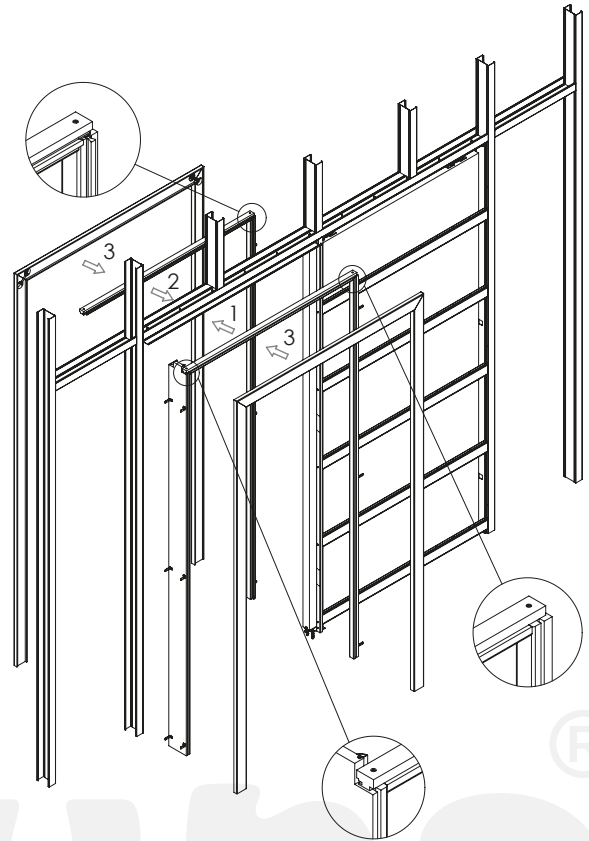

# OŚCIEŻNICA DO KASETY GUSTAVSON 100,125 POJEDYNCZA, PODWÓJNA

### Ościeżnica pojedyncza 100, 125

Do sztywnego zamontowania użyć pianki montażowej nie rozprężnej

2.1

100 mm

125 mm

### Ościeżnica podwójna 100, 125

Do sztywnego zamontowania użyć pianki montażowej nie rozprężnej

2.2