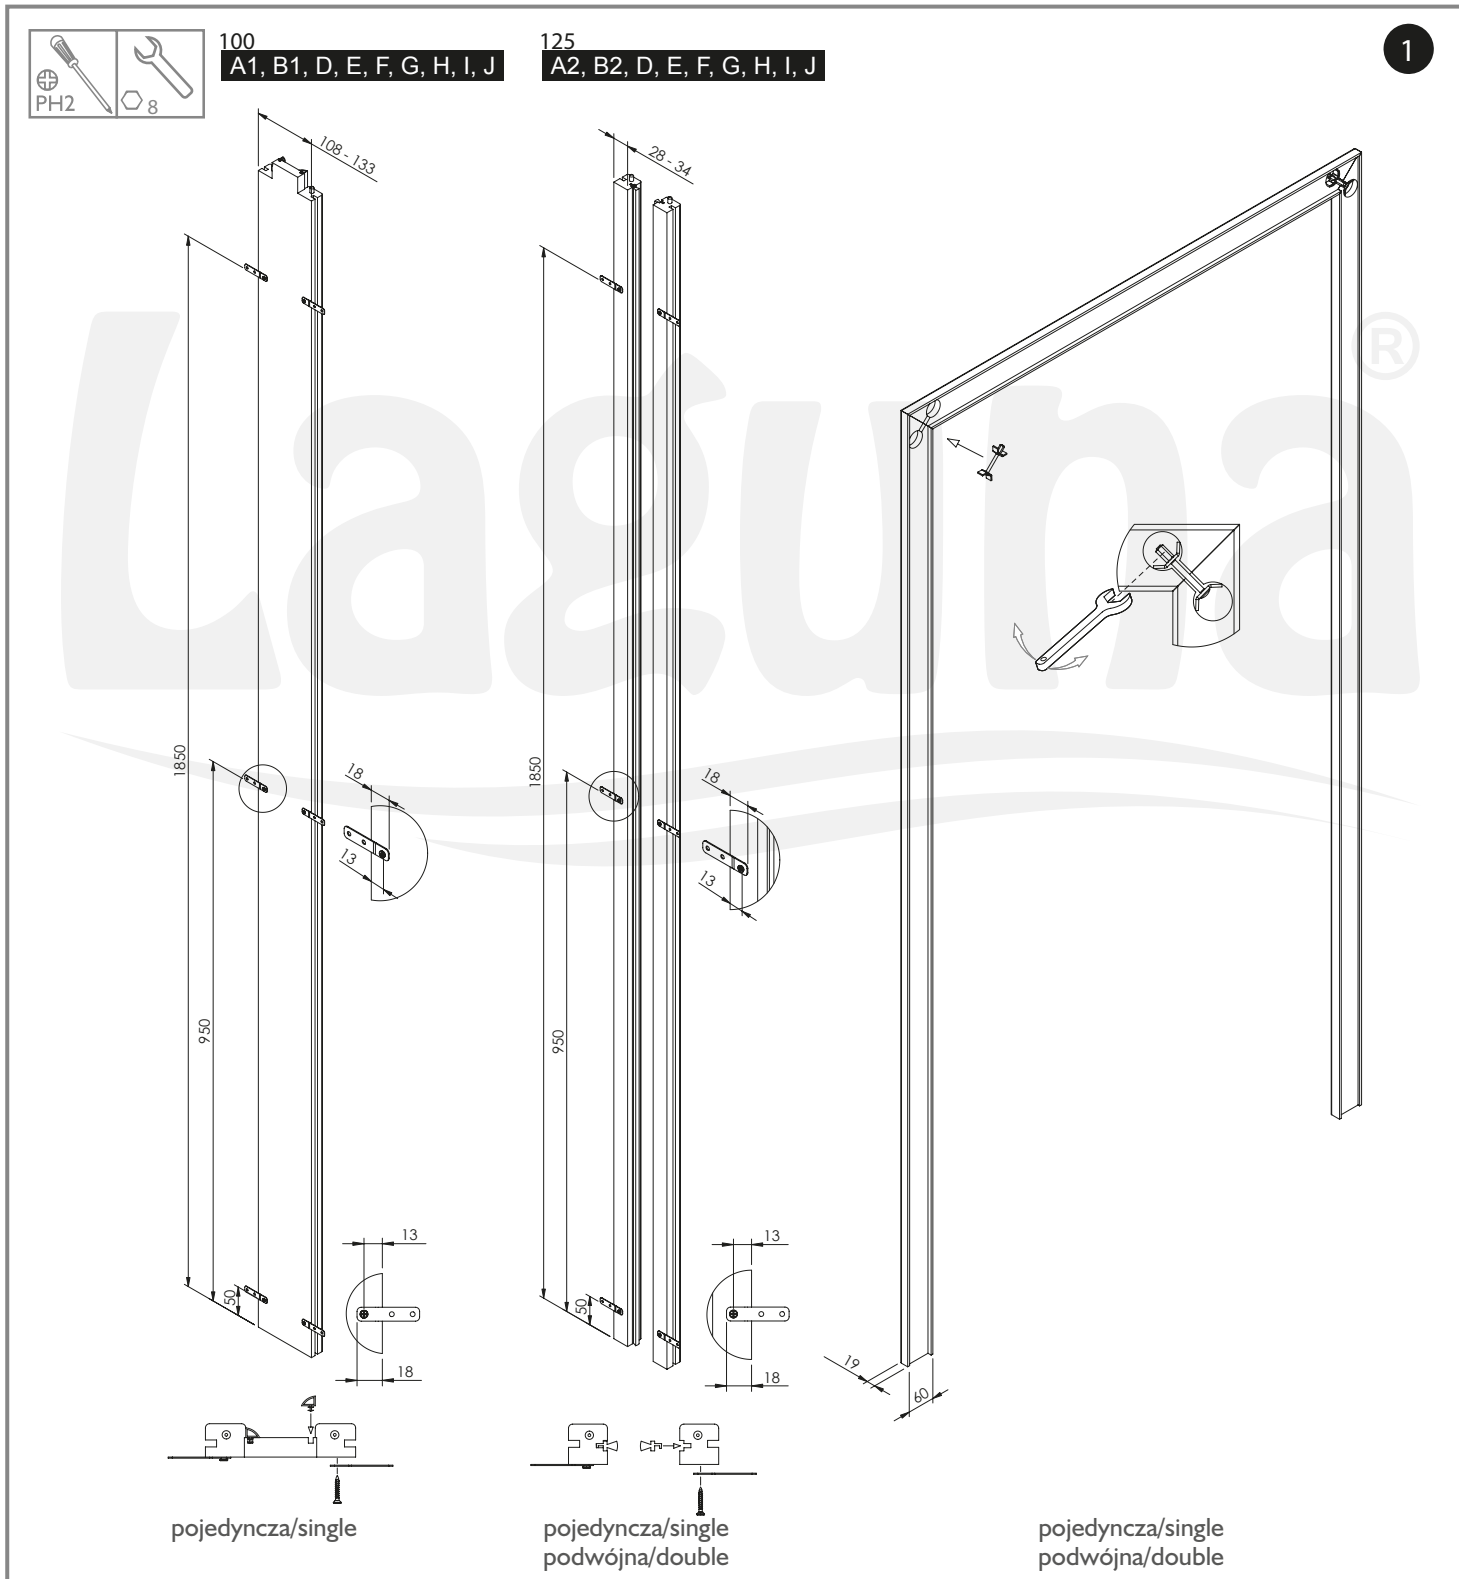

# OŚCIEŻNICA DO KASETY GUSTAVSON 100,125 POJEDYNCZA, PODWÓJNA

### Ościeżnica pojedyncza 100, 125

Do sztywnego zamontowania użyć pianki montażowej nie rozprężnej

2.1

100 mm

125 mm

### Ościeżnica podwójna 100, 125

Do sztywnego zamontowania użyć pianki montażowej nie rozprężnej

2.2