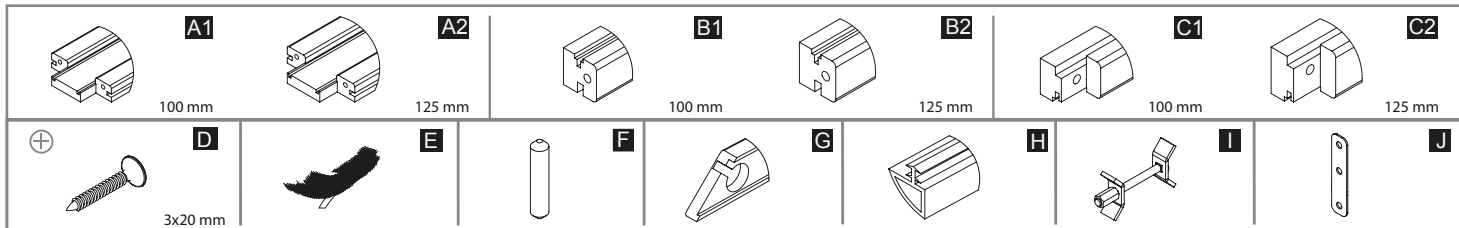

# OŚCIEŻNICA DO KASETY GUSTAVSON 100,125 POJEDYNCZA, PODWÓJNA

### Ościeżnica pojedyncza 100, 125

Do sztywnego zamontowania użyć pianki montażowej nie rozprężnej

2.1

100 mm

125 mm