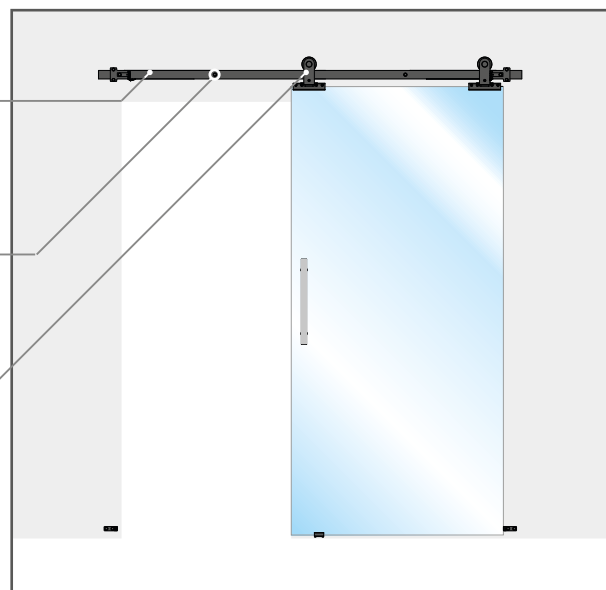

LOFT PURE GLASS is a system, that connects high level of aesthetics and functionality, dedicated for inside sliding glass door. Usage of Loft Pure Glass will not only optically enlarge the space, but also emphasize the unique, modern and elegant character of the interior, that is full of sun and space.

SCHEMAT I ZALETY SYSTEMU

SCHEME AND ADVANTAGES OF THE SYSTEM

Zalety systemu:

- doświetlenie i optyczne powiększenie przestrzeni
- indywidualny charakter wnętrza dzięki możliwości zastosowania tafli szklanej w różnych wariantach wykończenia
- duży wybór zestawu długości skrzydła
- kolor łap w nowoczesnym designie
- lekkość i elegancja dzięki zastosowaniu systemu Loft Pure Glass

Advantages:

- lighting of space and their optical enlargement
- the individual character of the interior thanks to the possibility of using a glass pane in various finishing options
- large choice in door leave length kit
- color of hardware clamp in the modern designe
- usage of the Loft Pure Glass system gives lightness, elegance and modern look to every interior

system do wewnętrznych drzwi szklanych przesuwanych
system for inner sliding glass door

DRZWI OTWARTE
DOOR OPEN

DRZWI ZAMKNIĘTE
DOOR CLOSED

ELEMENTY OPCJONALNE

ADDITIONAL ASSORTMENT

LISTA PRODUKTÓW

PRODUCT LIST