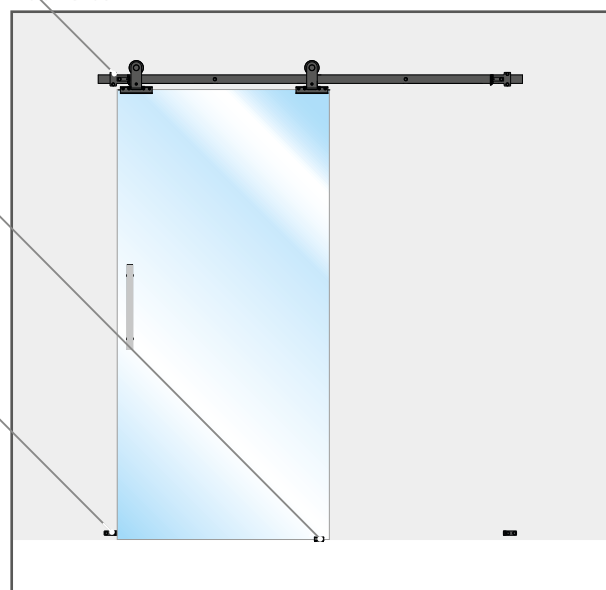

LOFT PURE GLASS is a system, that connects high level of aesthetics and functionality, dedicated for inside sliding glass door. Usage of Loft Pure Glass will not only optically enlarge the space, but also emphasize the unique, modern and elegant character of the interior, that is full of sun and space.

SCHEMAT I ZALETY SYSTEMU

SCHEME AND ADVANTAGES OF THE SYSTEM

Zalety systemu:

- doświetlenie i optyczne powiększenie przestrzeni
- indywidualny charakter wnętrza dzięki możliwości zastosowania tafli szklanej w różnych wariantach wykończenia
- duży wybór zestawu długości skrzydła
- kolor łap w nowoczesnym designie
- lekkość i elegancja dzięki zastosowaniu systemu Loft Pure Glass

Advantages:

- lighting of space and their optical enlargement
- the individual character of the interior thanks to the possibility of using a glass pane in various finishing options
- large choice in door leave length kit
- color of hardware clamp in the modern designe
- usage of the Loft Pure Glass system gives lightness, elegance and modern look to every interior

system do wewnętrznych drzwi szklanych przesuwanych
system for inner sliding glass door

DRZWI OTWARTE
DOOR OPEN

DRZWI ZAMKNIĘTE
DOOR CLOSED

ELEMENTY OPCJONALNE

ADDITIONAL ASSORTMENT

LISTA PRODUKTÓW

PRODUCT LIST