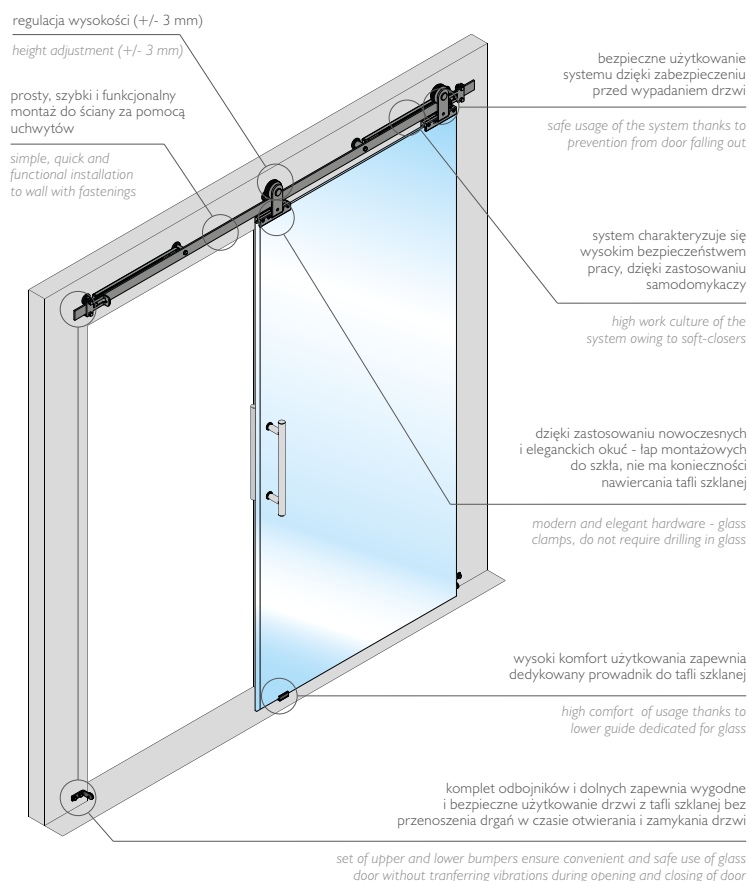

INFORMACJE O SYSTEMIE

INFORMATION ABOUT THE SYSTEM

LOFT PURE GLASS System, który łączy wysoki poziom estetyki i funkcjonalności, przeznaczony do szklanych drzwi przesuwnych, wewnętrznych. Zastosowanie systemu Loft Pure Glass nie tylko optycznie powiększy przestrzeń, ale również podkreśli niepowtarzalny, nowoczesny i elegancki charakter wnętrza, wnętrza pełnego słońca i przestrzeni.

LOFT PURE GLASS is a system, that connects high level of aesthetics and functionality, dedicated for inside sliding glass door. Usage of Loft Pure Glass will not only optically enlarge the space, but also emphasize the unique, modern and elegant character of the interior, that is full of sun and space.

SCHEMAT I ZALETY SYSTEMU

SCHEME AND ADVANTAGES OF THE SYSTEM

Zalety systemu:

- doświetlenie i optyczne powiększenie przestrzeni
- indywidualny charakter wnętrza dzięki możliwości zastosowania tafli szklanej w różnych wariantach wykończenia
- duży wybór zestawu długości skrzydła
- kolor łap w nowoczesnym designie
- lekkość i elegancja dzięki zastosowaniu systemu Loft Pure Glass

Advantages:

- lighting of space and their optical enlargement
- the individual character of the interior thanks to the possibility of using a glass pane in various finishing options
- large choice in door leave length kit
- color of hardware clamp in the modern designe
- usage of the Loft Pure Glass system gives lightness, elegance and modern look to every interior