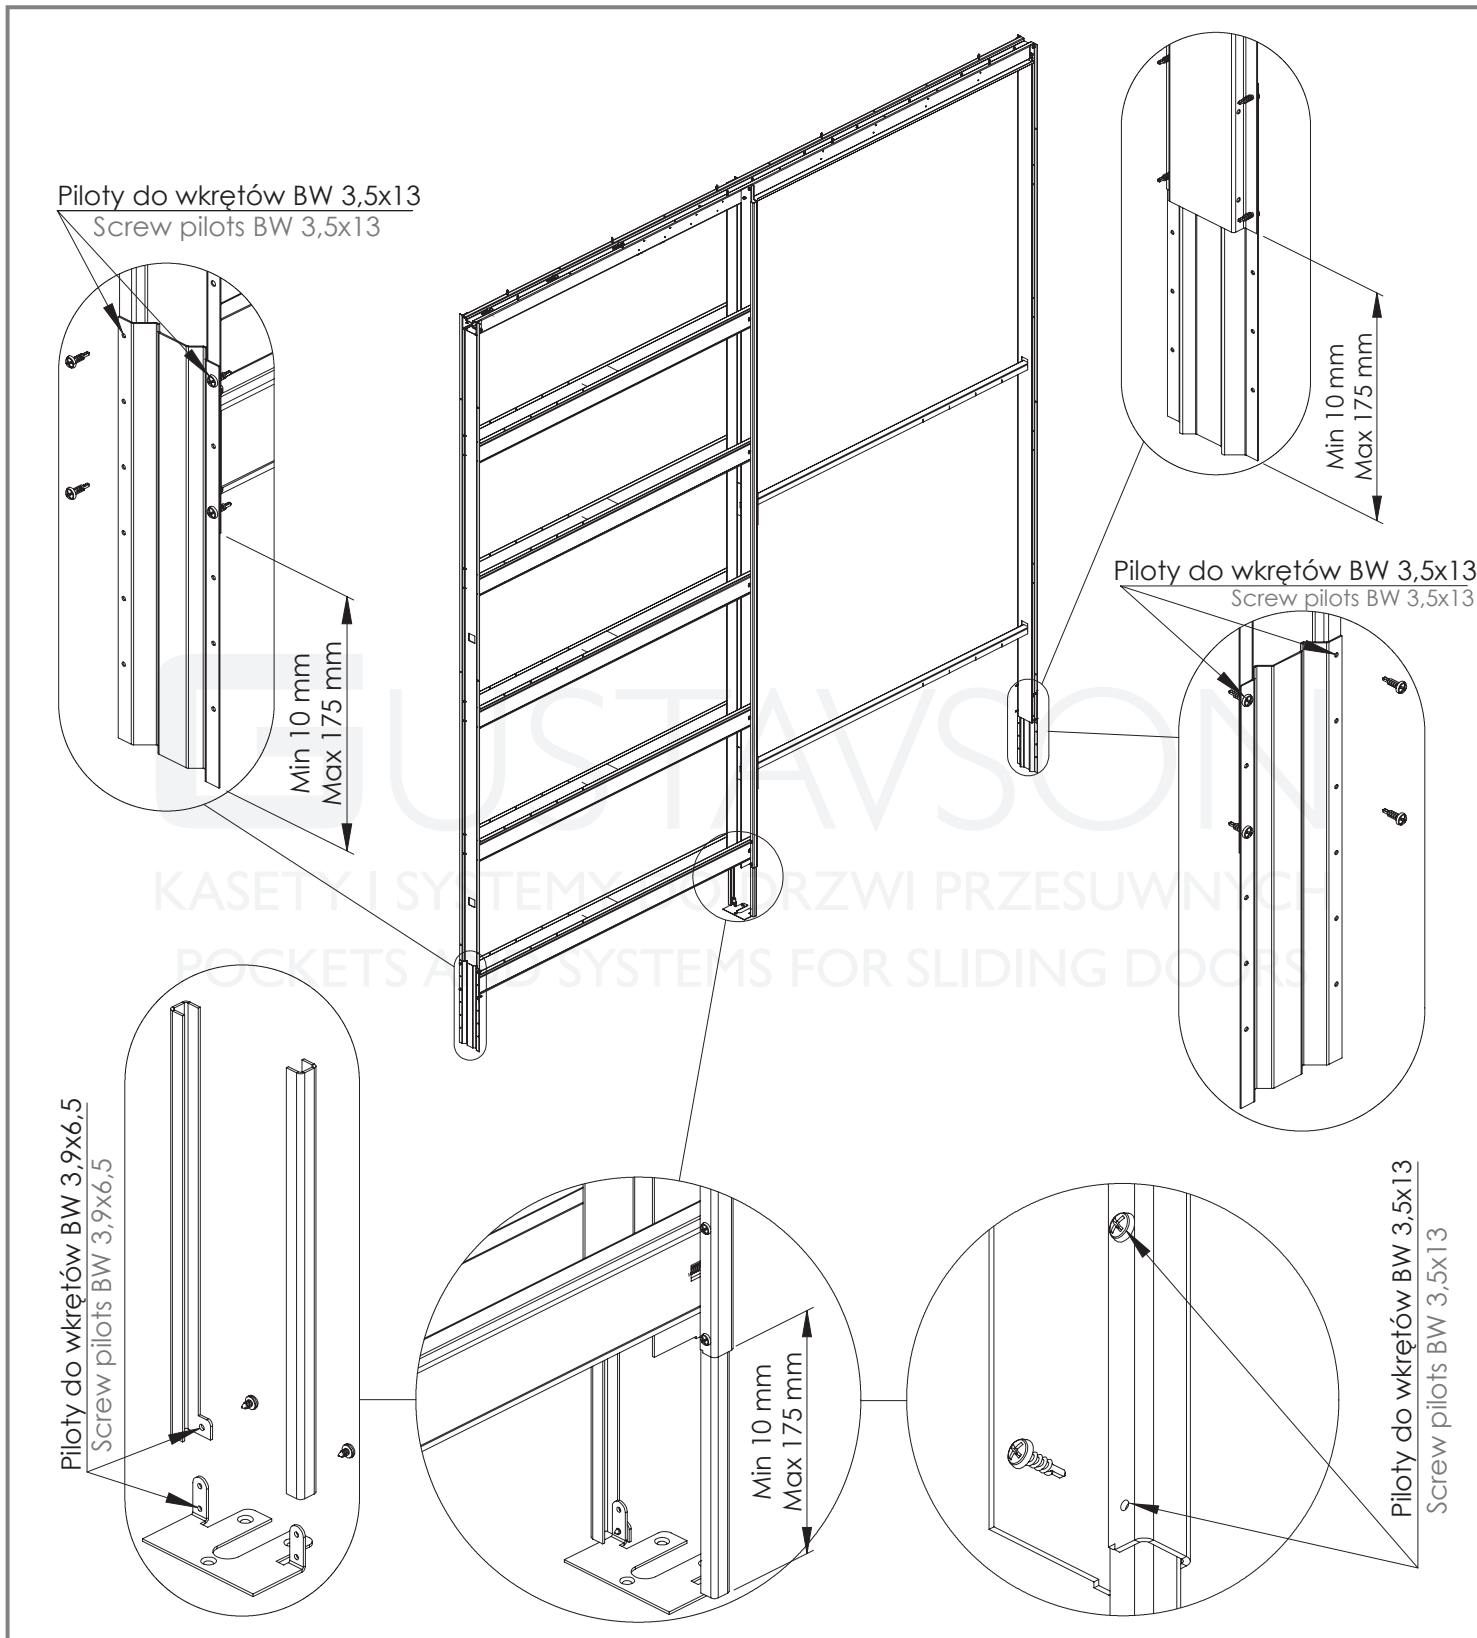

# KOMPLET DO REGULACJI KASET STARK

STARK 100, 125, STARK GLASS 100, 125

## SET FOR ADJUSTING STARK CASSETTES

100  
kg

MONTAŻ DO  
GOTOWEJ PODŁOGI  
MOUNTING ON FINISHED  
FLOOR LEVEL

Zaleca się postępowanie zgodnie z niniejszą instrukcją przy użyciu odpowiednich narzędzi, zgodnych ze wskazaniami. W przypadku elementów, których powierzchnia może być ostra należy stosować środki ochrony indywidualnej oraz zabezpieczenie obszaru pracy. Firma Laguna Fabryka Okuć Sp. z o.o. Sp. k. uchyla się od odpowiedzialności za działania wynikające z postępowania niezgodnego z niniejszą instrukcją.