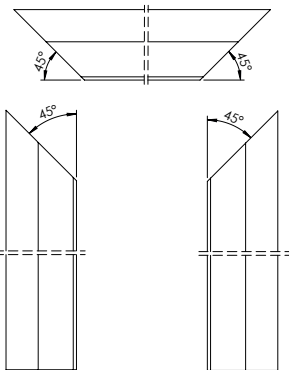

A

Ciąć uszczelkę pod kątem 45 stopni.
Cut the gasket at a 45-degree angle.