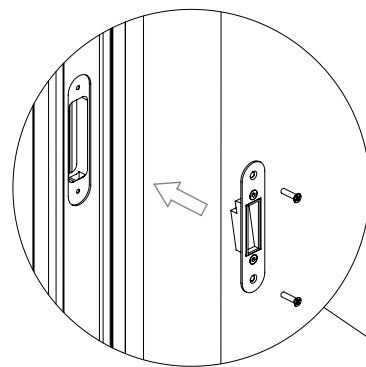

A

Ciąć uszczelkę pod kątem 45 stopni.
Cut the gasket at a 45-degree angle.

B, E

C, F

D, H