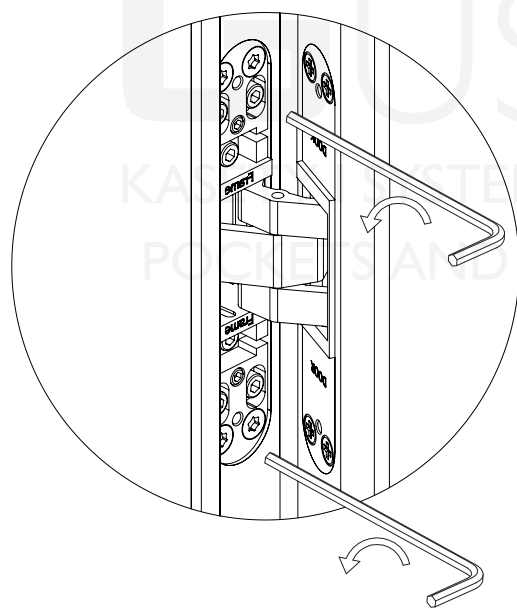

Producer has the rights to change the dimensions, colors, instructions in all products without any notice.

Laguna  
POLSKA FABRYKA OKUC  
POLISH HARDWARE FACTORY

**A**

Ciąć uszczelkę pod kątem 45 stopni.  
Cut the gasket at a 45-degree angle.

**B, E****C, F****D, H**

C, G

Regulacja drzwi w trzech płaszczyznach  
Adjusting the door in three planes

Zaleca się postępowanie zgodnie z niniejszą instrukcją przy użyciu odpowiednich narzędzi, zgodnych ze wskazaniami. W przypadku elementów, których powierzchnia może być ostra należy stosować środki ochrony indywidualnej oraz zabezpieczenie obszaru pracy. Firma Laguna Fabryka Okuć uchyla się od odpowiedzialności za działania wynikające z postępowania niezgodnego z niniejszą instrukcją.