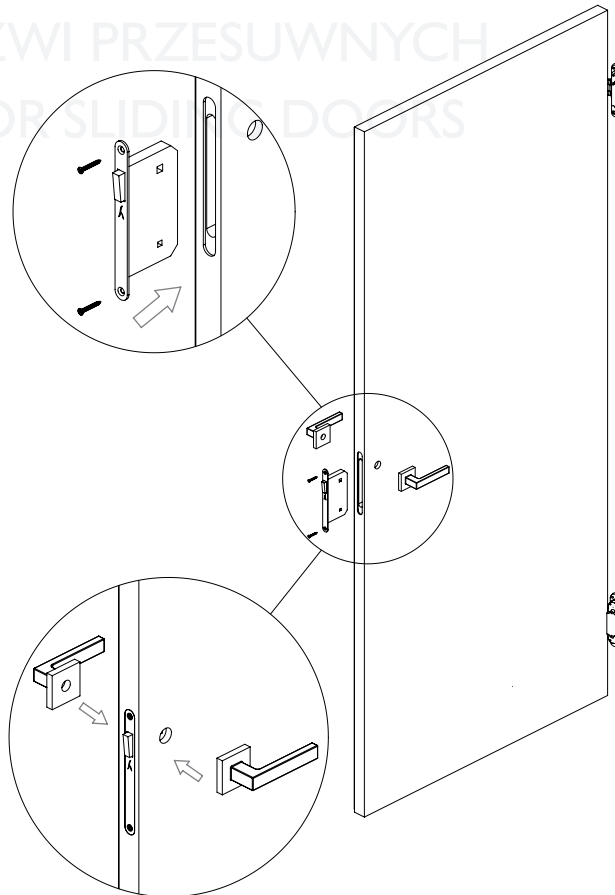

# Visio 40 - 50

Montaż drzwi  
Door installation

100  
kg

MONTAŻ DO  
GOTOWEJ PODŁOGI  
MOUNTING ON FINISHED  
FLOOR LEVEL

PLYTA | BOARD

Przed montażem sprawdź zgodność produktu: jakość, ilość i wymiary. W przypadku niezgodności należy niezwłocznie zgłosić ten fakt sprzedawcy.

Producer has the rights to change the dimensions, colors, instructions in all products without any notice.

Laguna  
POLSKA FABRYKA OKUC  
POLISH HARDWARE FACTORY

**A**

Ciąć uszczelkę pod kątem 45 stopni.  
Cut the gasket at a 45-degree angle.

**B, E****C, F****D, H**

C, G

Regulacja drzwi w trzech płaszczyznach  
Adjusting the door in three planes

Zaleca się postępowanie zgodnie z niniejszą instrukcją przy użyciu odpowiednich narzędzi, zgodnych ze wskazaniami. W przypadku elementów, których powierzchnia może być ostra należy stosować środki ochrony indywidualnej oraz zabezpieczenie obszaru pracy. Firma Laguna Fabryka Okuć uchyla się od odpowiedzialności za działania wynikające z postępowania niezgodnego z niniejszą instrukcją.