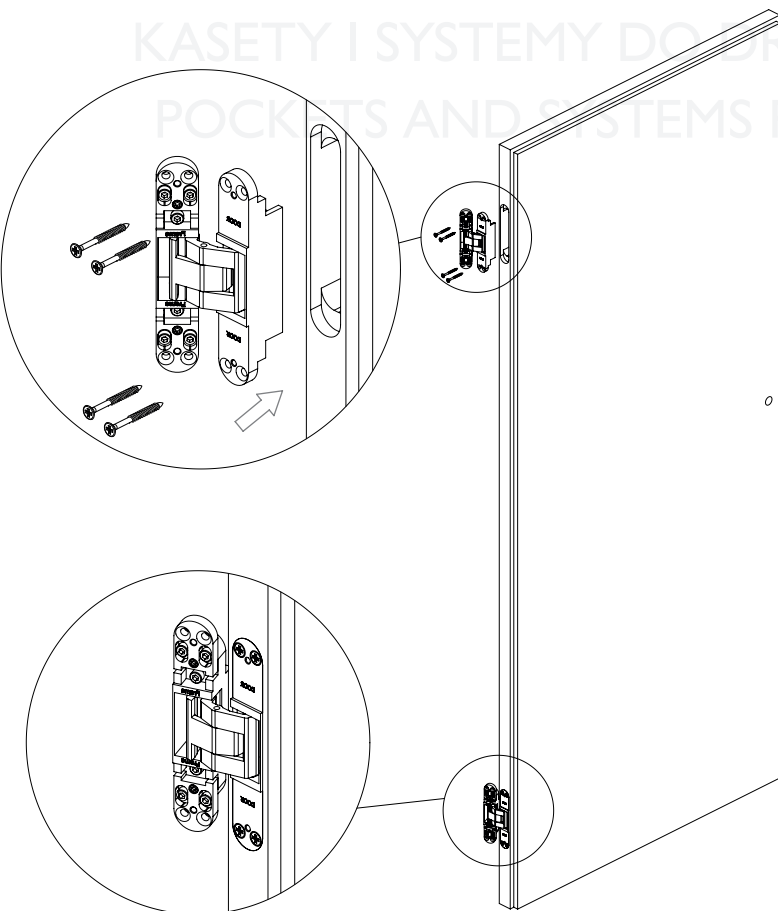

# Visio 40 - 50

Montaż drzwi  
Door installation

100  
kg

MONTAŻ DO  
GOTOWEJ PODŁOGI  
MOUNTING ON FINISHED  
FLOOR LEVEL

PLYTA | BOARD

Przed montażem sprawdź zgodność produktu: jakość, ilość i wymiary. W przypadku niezgodności należy niezwłocznie zgłosić ten fakt sprzedawcy.

Producer has the rights to change the dimensions, colors, instructions in all products without any notice.

Laguna  
POLSKA FABRYKA OKUC  
POLISH HARDWARE FACTORY

**A**

Ciąć uszczelkę pod kątem 45 stopni.  
Cut the gasket at a 45-degree angle.

**B, E****C, F****D, H**

C, G

Regulacja drzwi w trzech płaszczyznach  
Adjusting the door in three planes

Zaleca się postępowanie zgodnie z niniejszą instrukcją przy użyciu odpowiednich narzędzi, zgodnych ze wskazaniami. W przypadku elementów, których powierzchnia może być ostra należy stosować środki ochrony indywidualnej oraz zabezpieczenie obszaru pracy. Firma Laguna Fabryka Okuć uchyla się od odpowiedzialności za działania wynikające z postępowania niezgodnego z niniejszą instrukcją.