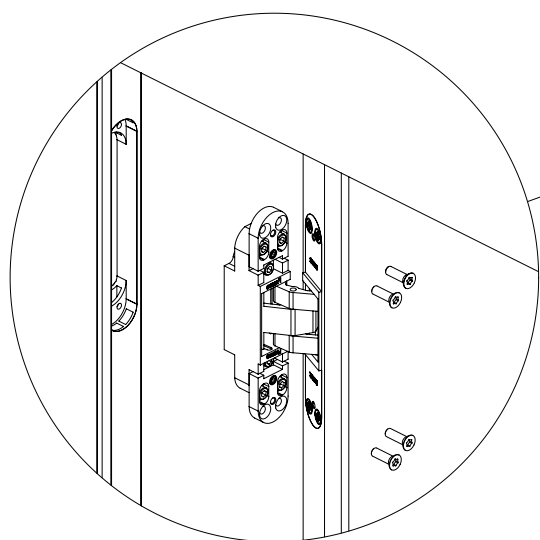

Producer has the rights to change the dimensions, colors, instructions in all products without any notice.

Laguna  
POLSKA FABRYKA OKUC  
POLISH HARDWARE FACTORY

**A**

Ciąć uszczelkę pod kątem 45 stopni.  
Cut the gasket at a 45-degree angle.

**B, E****C, F****D, H**

C, G

Regulacja drzwi w trzech płaszczyznach  
Adjusting the door in three planes

Zaleca się postępowanie zgodnie z niniejszą instrukcją przy użyciu odpowiednich narzędzi, zgodnych ze wskazaniami. W przypadku elementów, których powierzchnia może być ostra należy stosować środki ochrony indywidualnej oraz zabezpieczenie obszaru pracy. Firma Laguna Fabryka Okuć uchyla się od odpowiedzialności za działania wynikające z postępowania niezgodnego z niniejszą instrukcją.