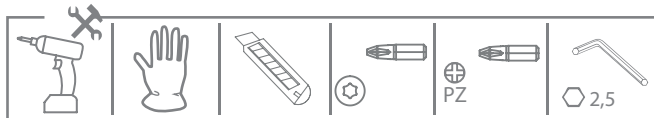

Visio 40 - 50

Montaż drzwi
Door installation

100
kg

MONTAŻ DO
GOTOWEJ PODŁOGI
MOUNTING ON FINISHED
FLOOR LEVEL

PLYTA | BOARD

Przed montażem sprawdź zgodność produktu: jakość, ilość i wymiary. W przypadku niezgodności należy niezwłocznie zgłosić ten fakt sprzedawcy.

Prior to installation check all elements of the set: finish quality, quantity, dimensions. In case of any issues please contact your supplier.

Producent zastrzega sobie prawo dokonywania zmian wymiarów, kolorów, opisów we wszystkich produktach bez wcześniejszego zawiadomienia i podania przyczyny.

Producer has the rights to change the dimensions, colors, instructions in all products without any notice.

Laguna
POLSKA FABRYKA OKUC
POLISH HARDWARE FACTORY