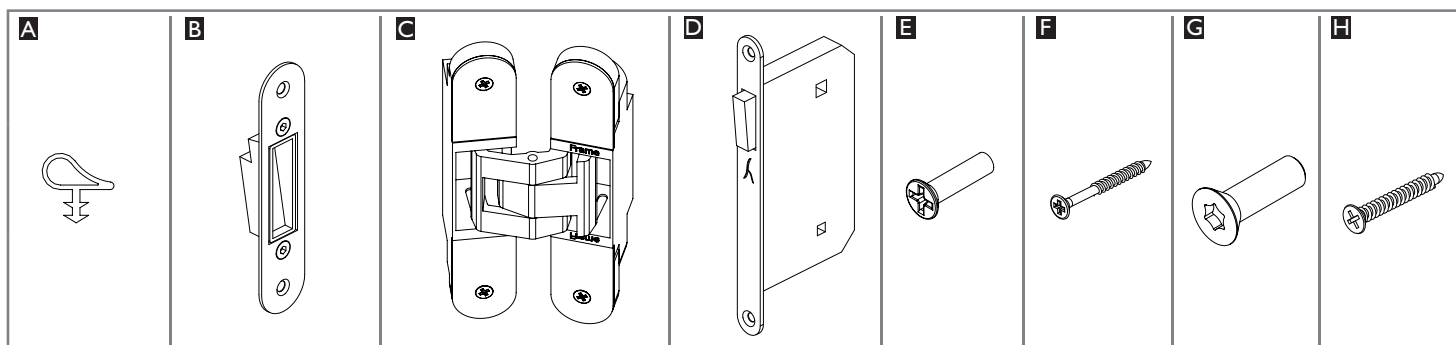

Visio 40 - 50

Montaż drzwi
Door installation

100
kg

MONTAŻ DO
GOTOWEJ PODŁOGI
MOUNTING ON FINISHED
FLOOR LEVEL

PLYTA | BOARD

Przed montażem sprawdź zgodność produktu: jakość, ilość i wymiary. W przypadku niezgodności należy niezwłocznie zgłosić ten fakt sprzedawcy.

Prior to installation check all elements of the set: finish quality, quantity, dimensions. In case of any issues please contact your supplier.

Producent zastrzega sobie prawo dokonywania zmian wymiarów, kolorów, opisów we wszystkich produktach bez wcześniejszego zawiadomienia i podania przyczyny.

Producer has the rights to change the dimensions, colors, instructions in all products without any notice.

Laguna
POLSKA FABRYKA OKUC
POLISH HARDWARE FACTORY