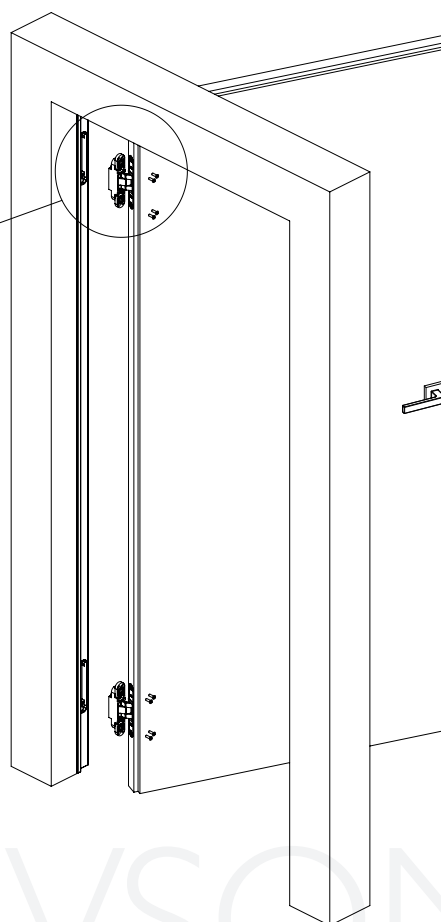

# Visio 40 - 50

Montaż drzwi  
Door installation

100  
kg

MONTAŻ DO  
GOTOWEJ PODŁOGI  
MOUNTING ON FINISHED  
FLOOR LEVEL

PLYTA | BOARD

Przed montażem sprawdź zgodność produktu: jakość, ilość i wymiary. W przypadku niezgodności należy niezwłocznie zgłosić ten fakt sprzedawcy.

Producer has the rights to change the dimensions, colors, instructions in all products without any notice.

Laguna  
POLSKA FABRYKA OKUC  
POLISH HARDWARE FACTORY

**A**

Ciąć uszczelkę pod kątem 45 stopni.  
Cut the gasket at a 45-degree angle.

**B, E****C, F****D, H**

C, G

Regulacja drzwi w trzech płaszczyznach  
Adjusting the door in three planes

Zaleca się postępowanie zgodnie z niniejszą instrukcją przy użyciu odpowiednich narzędzi, zgodnych ze wskazaniami. W przypadku elementów, których powierzchnia może być ostra należy stosować środki ochrony indywidualnej oraz zabezpieczenie obszaru pracy. Firma Laguna Fabryka Okuć uchyla się od odpowiedzialności za działania wynikające z postępowania niezgodnego z niniejszą instrukcją.