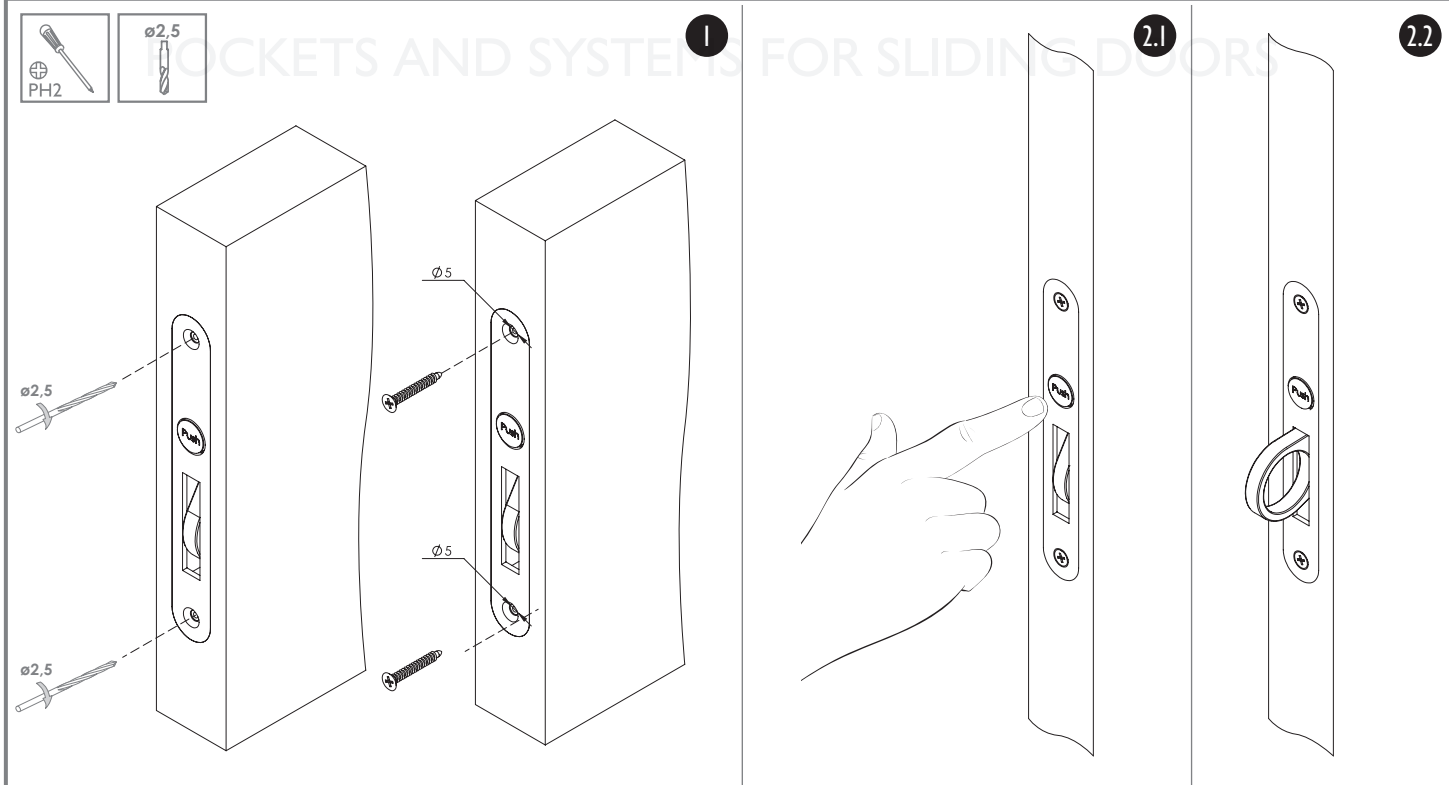

UCHWYT GUSTAVSON

GRIP

Przed montażem sprawdź zgodność produktu: jakość, ilość i wymiary. W przypadku niezgodności należy niezwłocznie zgłosić ten fakt sprzedawcy.

Prior to installation check all elements of the set: finish quality, quantity, dimensions. In case of any issues please contact your supplier.