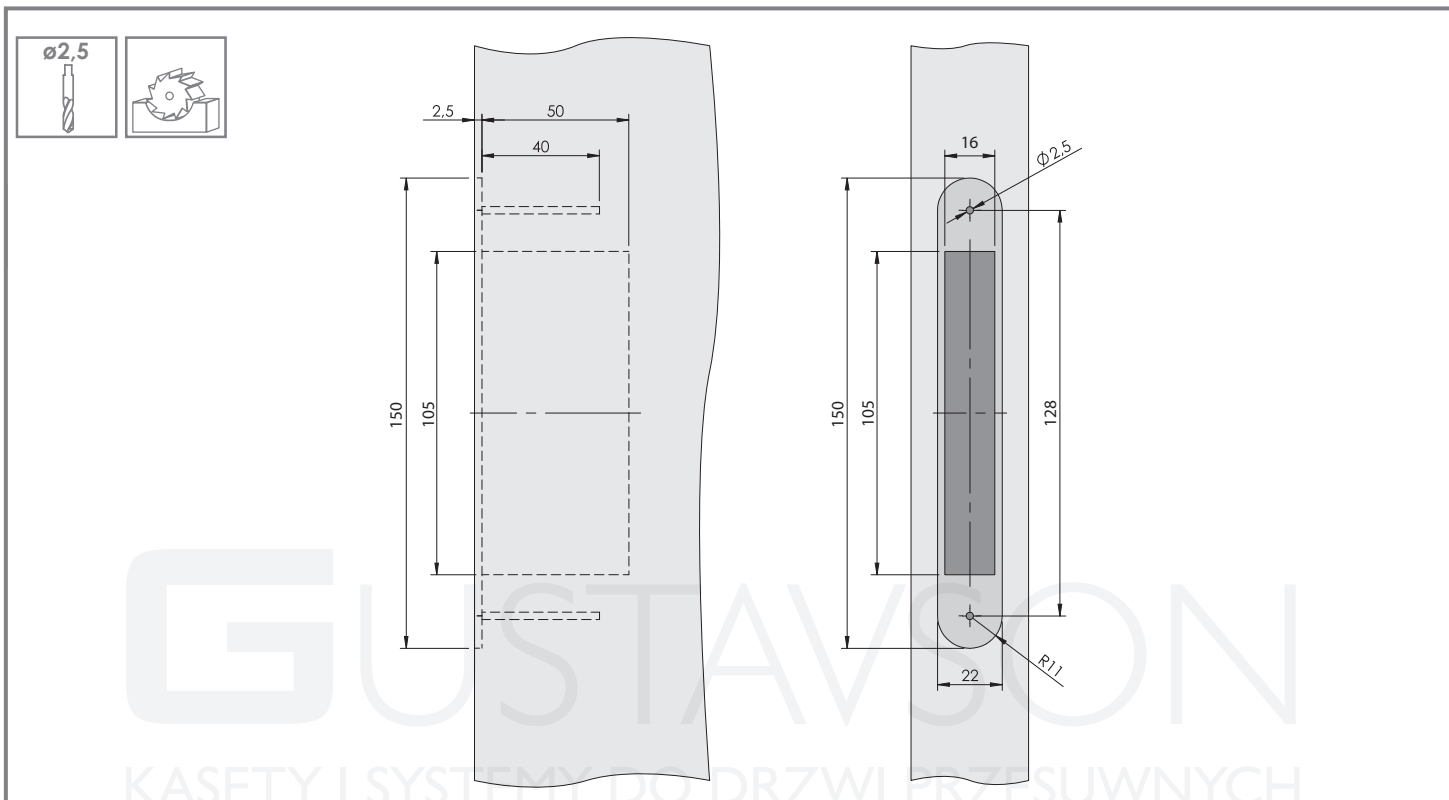

UCHWYT GUSTAVSON

GRIP

Przed montażem sprawdź zgodność produktu: jakość, ilość i wymiary. W przypadku niezgodności należy niezwłocznie zgłosić ten fakt sprzedawcy.

Prior to installation check all elements of the set: finish quality, quantity, dimensions. In case of any issues please contact your supplier.